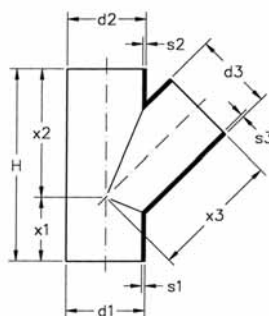

PE-AFVOER T-45°

Materiaal: HDPE 80 (hoge dichtheidspolyethyleen)
Klasse: BENOR volgens NBN EN 1519 t.e.m Ø160
Uitvoering: PE

EGOUTTAGE PE-T-45°

Matière: PEHD 80 (polyéthylène haute densité)
Classe: BENOR suivant NBN EN 1519 jusqu'au Ø160
Exécution: PE

code	d1/d2	x1	x2-x3	H					
T44040	40/40	45	90	135	T41111	110/110	90	180	270
T45040	50/40	55	110	165	T41250	125/50	100	200	300
T45050	50/50	55	110	165	T41263	125/63	100	200	300
T45650	56/50	60	120	180	T41275	125/75	100	200	300
T45656	56/56	60	120	180	T41290	125/90	100	200	300
T46340	63/40	65	130	195	T41211	125/110	100	200	300
T46350	63/50	65	130	195	T41212	125/125	100	200	300
T46356	63/56	60	120	180	T41611	160/110	125	250	375
T46363	63/63	65	130	195	T41612	160/125	125	250	375
T47540	75/40	70	140	210	T41616	160/160	125	250	375
T47550	75/50	70	140	210	T42011	200/110	180	360	540
T47556	75/56	70	140	210	T42012	200/125	180	360	540
T47563	75/63	70	140	210	T42016	200/160	180	360	540
T47575	75/75	70	140	210	T42020	200/200	180	360	540
T49040	90/40	80	160	240	T42511	250/110	220	440	660
T49050	90/50	80	160	240	T42512	250/125	220	440	660
T49063	90/63	80	160	240	T42516	250/160	220	440	660
T49075	90/75	80	160	240	T42520	250/200	220	440	660
T49090	90/90	80	160	240	T42525	250/250	220	440	660
T41140	110/40	90	180	270	T43111	315/110	280	560	840
T41150	110/50	90	180	270	T43112	315/125	280	560	840
T41156	110/56	90	180	270	T43116	315/160	280	560	840
T41163	110/63	90	180	270	T43120	315/200	280	560	840
T41175	110/75	90	180	270	T43125	315/250	280	560	840
T41190	110/90	90	180	270	T43131	315/315	280	560	840