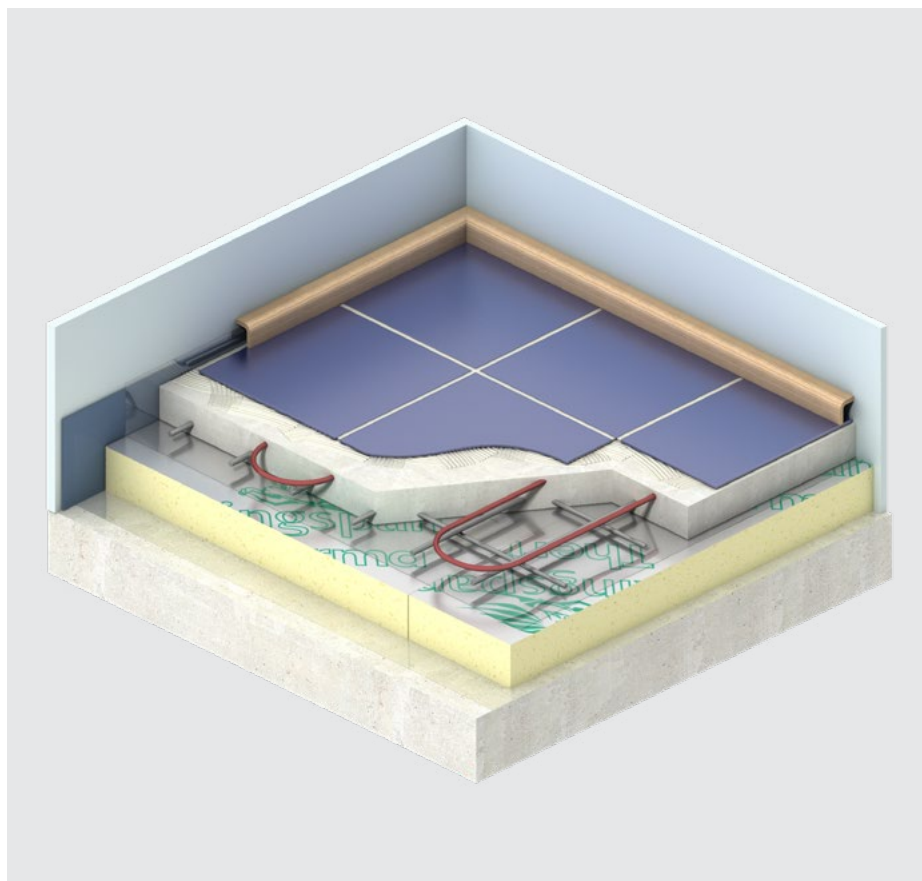

# Therma™ TF70 Vloerplaat

Thermische PIR isolatie voor vaste en zwevende vloeren

- Hoog rendement:  
lambdawaarde 0,022 W/(m·K)
- Ook geschikt bij  
vloerverwarmingssystemen
- Grote drukvastheid
- Licht van gewicht
- Eenvoudig te verwerken

## Omschrijving

De Therma™ TF70 Vloerplaat is een PIR hardschuim isolatieplaat met vezelvrije kern, aan twee zijden voorzien van een reflecterend gasdicht alu meerlagen complex. Deze vloerplaat is bestemd voor het thermisch isoleren van vaste en zwevende vloeren, al dan niet met vloerverwarmingssystemen.

## Technische specificaties

Eigenschap	Waarde
Thermische geleidbaarheid $\lambda_D$ (EN 13165)	$\lambda_D$ -waarde 0,022 W/(m·K)
Standaard afmeting (EN 822)	1200 x 600 mm
Randafwerking	rechte kanten
Brandreactie (EN 13501-1)	E
Densiteit (EN 1602)	ca. 30 kg/m <sup>3</sup>
Druksterkte bij 10% vervorming (EN 826)	≥ 120 kPa
Dimensionele stabiliteit - lengte & breedte (EN 1604, 48 uur, 70°C bij 90% RV)	≤ 2,0%
Dimensionele stabiliteit - lengte & breedte (EN 1604, 48 uur, -20°C)	≤ 1,0%
Gehalte gesloten cellen (EN ISO 4590)	≥ 90%
Beschikbare certificatie	EPD