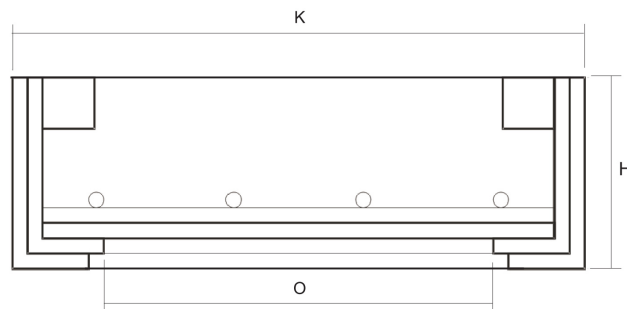

ALUMINIUM KLINKERDEKSEL

COUVERCLE A PAVER ALUMINIUM

Aluminium klinkerdeksel hoogte 8/10 of 12 cm. Voorzien van wapeningsnet. Bouten voorzien ivf uitlichten deksel. Geleverd met openingsleutel.

Couvercle à paver, hauteur 8/10 ou 12 cm. Avec armature. Boulons prévus en fonction du soulèvement. Livrés avec clés

Code	Kader	Binnenafmeting	Hoogte	Dikte	#Bouten	wapeningsnet
	Cadre	Dimension Interne	Hauteur	Epaisseur	#Boulons	Armature
	K (cm)	O (cm)	H (mm)	mm		cm
KDA3008	30x30	22x22	80	3	2	25x25
KDA4008	40x40	32x32	80	3	2	35x35
KDA5008	50x50	42x42	80	3	2	45x45
KDA6008	60x60	52x52	80	3	4	55x55
KDA7008	70x70	62x62	80	3	4	65x65
KDA8008	80x80	72x72	80	3	4	75x75
KDA9008	90x90	82x82	80	3	4	85x85
KDA1008	100x100	92x92	80	3	4	95x95
100 mm						
KDA3010	30x30	22x22	100	3	2	25x25
KDA4010	40x40	32x32	100	3	2	35x35
KDA5010	50x50	42x42	100	3	2	45x45
KDA6010	60x60	52x52	100	3	4	55x55
KDA7010	70x70	62x62	100	3	4	65x65
KDA8010	80x80	72x72	100	3	4	75x75
KDA9010	90x90	82x82	100	3	4	85x85
KDA1010	100x100	92x92	100	3	4	95x95
120 mm						
KDA3012	30x30	22x22	120	3	2	25x25
KDA4012	40x40	32x32	120	3	2	35x35
KDA5012	50x50	42x42	120	3	2	45x45
KDA6012	60x60	52x52	120	3	4	55x55
KDA7012	70x70	62x62	120	3	4	65x65
KDA8012	80x80	72x72	120	3	4	75x75
KDA9012	90x90	82x82	120	3	4	85x85
KDA1012	100x100	92x92	120	3	4	95x95